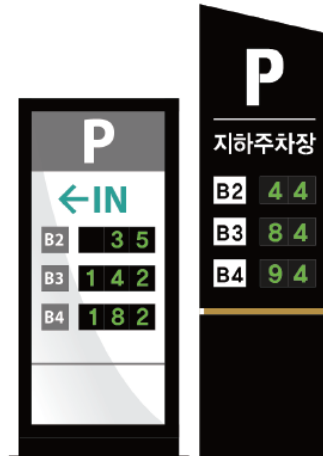

VGS-EF

입구종합상황판

Entrance Full Display Lamp

주요기능

- 각층의 주차상황을 알려 주차장 내의 차량흐름 원활한 유도
- 주차정보를 층별로 구분, 실시간 정보제공
- 주차장이 만차 되었을 경우 별도의 만차표시(FULL) 안내하여 차량이 진입하지 않도록 유도
- 중앙감시반에서 주차정보를 취합하여 정확한 차량의 입/출 현황 집계

사 양

- 입력전압 : AC90~132V/180~264V, 50/60Hz(44~440Hz)
- 사용온도 : -10°C~+50°C
- 사용습도 : 10%~85%RH
- 형태 : 자립형
- 외형재질 : SPCC 1.2(분체도장)
- 색상 : 제안 후 승인 결정
- 표시부 : 사용자 - LED 128x128mm Module(SMD)
- LED Module 색상 : 3색(RED, GREEN, AMBER)
- 통신방식 : RS485(Multi-Drop)