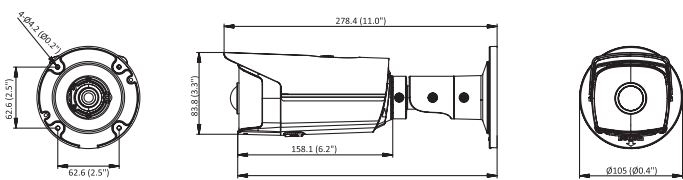

NETWORK CAMERA

AKC-TT0401

Thermographic Network Turret Camera

Unit : mm [Inch]

Key Feature

- 고정 렌즈, 2mm/3mm/6mm 선택 가능
- 160×120 열화상 해상도
- 4MP 광학 해상도
- 온도편차 ±8 °C
- 오디오 알람 및 스트로브 라이트 지원

적용 시나리오

- 전기차 충전소 / 쓰레기 재활용품
- 분리수거장 화재 예방 사용

AKC-CB0401-180

4MP IR Bullet Network Camera

Unit : mm [Inch]

Key Feature

- 4MP 180도 슈퍼 와이드 앵글 카메라
- 4MP 해상도
- 고정 렌즈 1.68mm
- IP67

적용 시나리오

- 주차장 출입구 사용(스크래치 감시)

AKC-CD0201