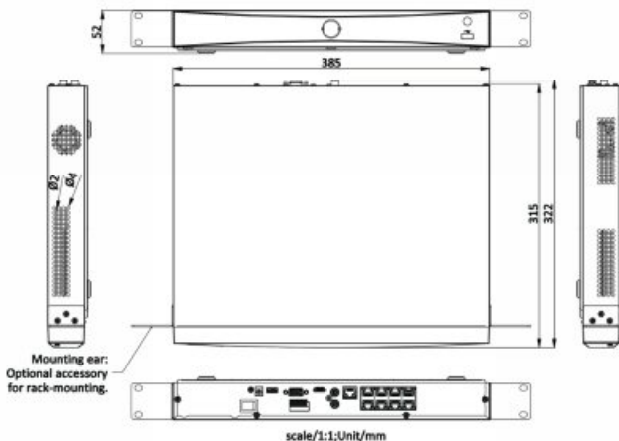

- 차량/사람 구분 가능
- 4채널 IP 카메라 입력
- H.265+/H.265/H.264+/H.264 압축
- 최대 1채널 12MP / 2채널 8MP / 4채널 4MP / 8채널 1080p 입력
- HDMI 포트 1, VGA 1포트
- HDD 1 SATA 지원 포트당 최대 10TB
- 최대 40 Mbps 입력 대역폭

AKC-N00802-P

NVR

Unit : mm [Inch]