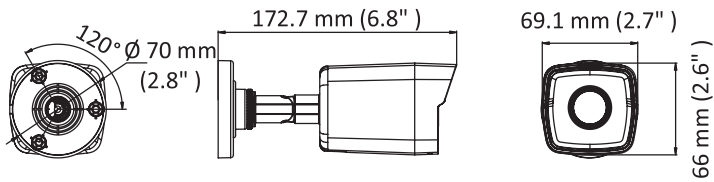

Unit : mm [Inch]

Key Feature

2MP 고정형 네트워크 볼렛 카메라

- 고정 렌즈, 2.8/4mm 선택 가능
- 2MP 해상도
- 효율적인 압축 방식 H.265+
- DWDR 역광 보정 기능
- IP67 (방진 및 방수)

적용 시나리오

- 주차장/현관/복도 등 다양한 공간에 사용 가능

AKC-CB0501

5 MP Network Bullet Camera