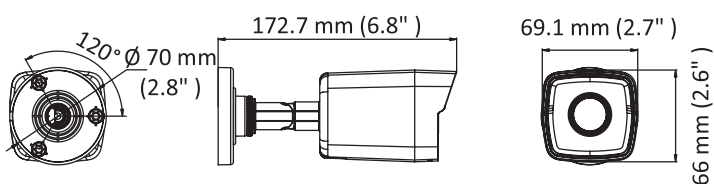

Unit : mm [Inch]

Key Feature

2MP 고정형 네트워크 볼렛 카메라

- 고정 렌즈, 2.8/4mm 선택 가능
- 2MP 해상도
- 효율적인 압축 방식 H.265+
- DWDR 역광 보정 기능
- IP67 (방진 및 방수)

적용 시나리오

- 주차장/현관/복도 등 다양한 공간에 사용 가능

AKC-CB0501

5 MP Network Bullet Camera