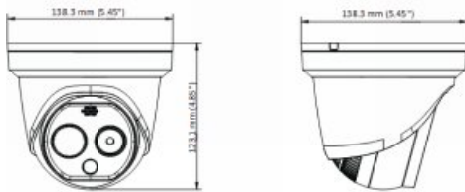

NETWORK CAMERA

AKC-TT0401

Thermographic Network Turret Camera

Unit : mm [Inch]