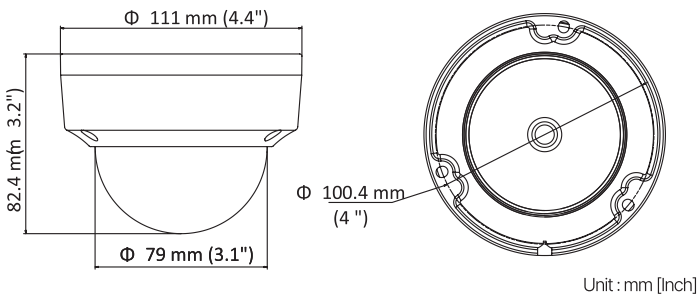

AKC-CD0201

2 MP Network Dome Camera