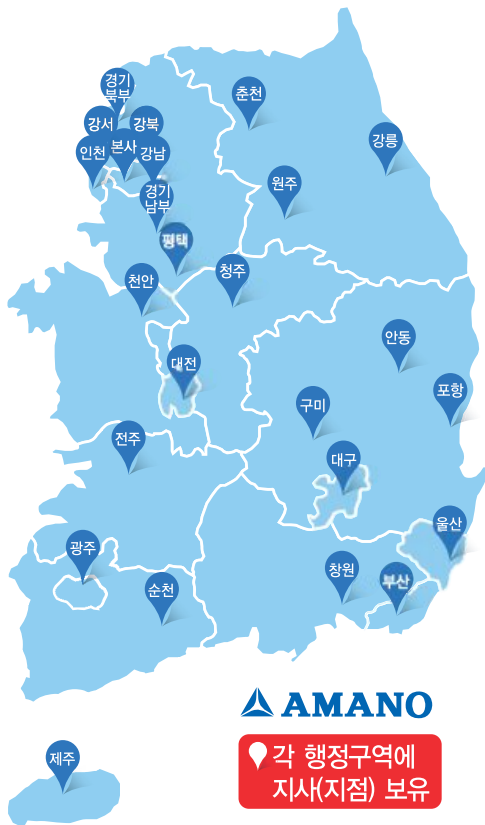

AMANO만의 차별화된 서비스

AMANO 24시간 365일 CS SYSTEM

아마노코리아는 365일 24시간 원격대응팀이 상주하는 통합관제센터 운영으로 CT기능의 현장정보 즉시확인과 언제 어디서든 AS접수가 가능하며 통합센터의 압도적인 콜센터 응답률 99% 이상으로 콜센터 품질 우수사업장으로 선정되었습니다.

업계 최초
통합센터
이원화 운영

전국 어디서든 AMANO MAP

AMANO
각 행정구역에
지사(지점) 보유

본사/판매거점 23개소/공장 3개소

- **서울본사**
서울시 영등포구 양산로 43, 407호
T. 02-2164-9900
- **강서지점**
서울시 영등포구 선유로49길 23 IS비스타타워2차 1007호
T. 02-6123-4220
- **강남지점**
서울특별시 송파구 백제고분로 121 베네빌딩 9층
T. 02-533-4616
- **강북지점**
서울시 동대문구 장안로 21 207-208호
T. 02-2249-8015
- **경기남부지점**
경기 수원시 영통구 반달로7번길 30 르네상스티파라자 319호
T. 031-221-5476
- **경기북부지점**
경기도 고양시 일산동구 백석동 1323 동문굿모닝타워 1차 312호
T. 031-903-9040
- **평택지점**
경기도 평택시 고덕중앙로 290 에이스퍼스트고덕 945호
T. 031-8054-7437
- **인천지사**
인천 부평구 부평대로 283 부평라이온스밸리A동 702호
T. 032-873-2100
- **대전지사**
대전광역시 서구 계룡로 648, 2층
T. 042-523-2100
- **천안지점**
충청남도 천안시 서북구 성성8로 14-4 403호
T. 041-622-6448
- **청주영업소**
청주시 청원구 사천동 254-4 201호
T. 1899-7275
- **광주지사**
광주광역시 북구 첨단과기로208번길 43-10 마루힐BC저식산업센터 614호 T. 062-514-2277