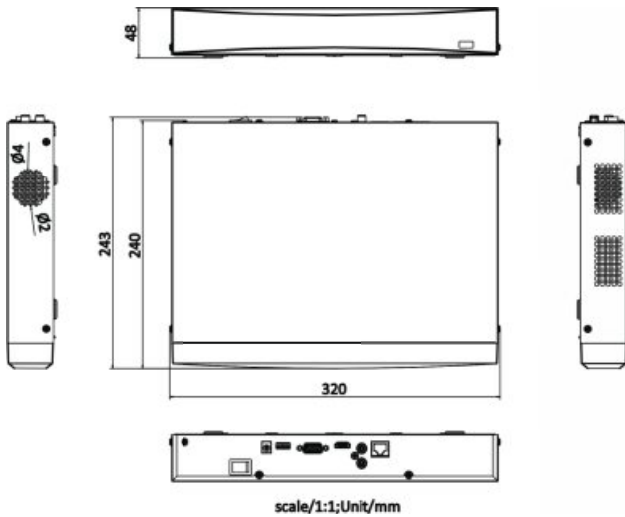

NVR

AKC-N00401-P

NVR

Unit : mm [Inch]

Key Feature

4채널 1U 4PoE NVR

- 차량/사람 구분 가능
- 4채널 IP 카메라 입력
- H.265+/H.265/H.264+/H.264 압축
- 최대 1채널 12MP / 2채널 8MP / 4채널 4MP / 8채널 1080p 입력
- HDMI 포트 1, VGA 1포트
- HDD 1 SATA 지원 포트당 최대 10TB
- 최대 40 Mbps 입력 대역폭