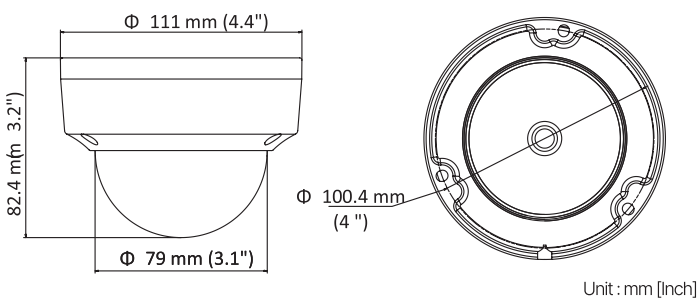

AKC-CD0501

5 MP Network Dome Camera