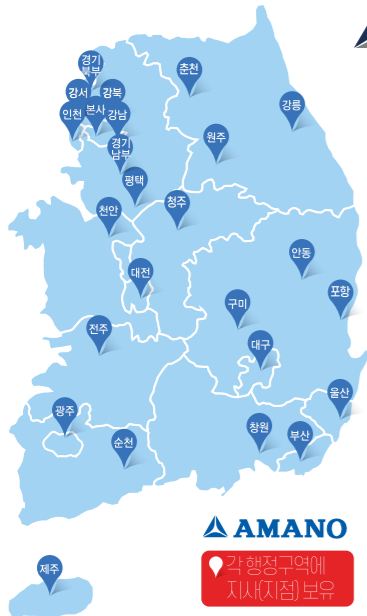

### AMANO 24HOUR CS SYSTEM

365일 24시간 원격대응팀 상주 통합관제센터 운영으로 CTI기능의 현장정보 즉시확인과 언제 어디서든 AS접수 가능하며 통합센터의 압도적인 **응답률 99%**이상으로 콜센터 품질 우수사업장 선정

업계 최초  
통합센터  
이원화 운영

## 전국 어디서든 AMANO MAP