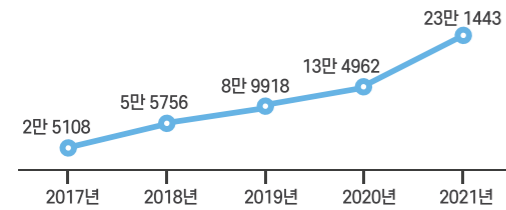

전기차 누적 등록 추이(단위:대)