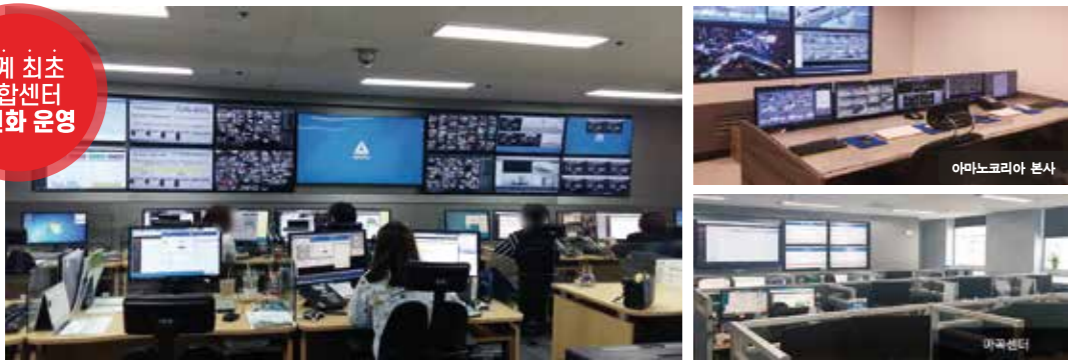

파킹 통합서비스

AMANO PARKING SYSTEM

아마노코리아는 파킹 통합솔루션을 통해 주차시스템, 보안시스템, 전기차충전시스템, 에너지절감 솔루션을 편리하게 연동함으로써 주차장운영자에게 새로운 통합서비스를 제공합니다.

	주차시스템 PARKING SYSTEM		보안 시스템 SECURITY SYSTEM
	전기차충전 시스템 EV-CHARGING SYSTEM		에너지절감 솔루션 ENERGY SAVING SYSTEM

AMANO만의 차별화된 서비스

AMANO 24HOUR CS SYSTEM

365일 24시간 원격대응팀 상주 통합관제센터 운영으로 CT기능의 현장정보 즉시확인과 언제 어디서든 AS접수 가능하며 통합센터의 압도적인 **응답률 99%**이상으로 콜센터 품질 우수사업장 선정

업계 최초
통합센터
이원화 운영

전국 어디서든 AMANO MAP

▶ 판매거점 및 판매거점 25개소 (본사/각 지점23/공장)