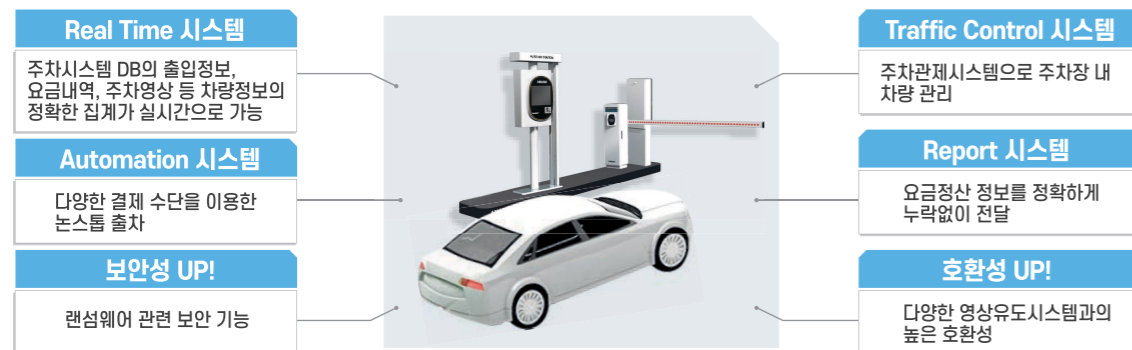

제안 진행 내용

AMANO SMART PARKING CONTROL SYSTEM

AMANO만의 체계화된 운영시스템으로 다양한 사업을 비교해 보세요. 비용은 절감되고 수익은 극대화 시키는 AMANO만의 운영 시스템입니다.

01 시스템 일시구매

아마노코리아의 주차관련 시스템을 일시불로 구매하는 방식입니다.

02 시스템 렌탈

무인 주차 시스템 구축은 구매비용, 이자, 유지보수비를 포함하여 분할납부하는 방식으로 초기 투자비는 ZERO이며, 계약기간 동안 체계적인 유지보수로 주차장 수익을 늘릴 수 있습니다.

03 위탁운영

법인 또는 개인소유의 주차장을 컨설팅 하여 운영방안을 개선하고 최신 주차시스템 도입으로 주차장을 보다 효율적으로 관리 및 개선하여 임대운영, 수익배분, 위탁관리운영 등을 아마노코리아와 계약을 체결하여 최적화된 주차장 운영관리를 실현합니다.

최첨단 스마트 주차관제시스템 구축

상호간에 원활한 입·출차 차량운행을 통해, 운전자에게는 편리하고 안전한 최적화된 시스템을 제공, 관리자에게는 최소관리 인원으로 원활하고, 효율적인 주차관리를 도모합니다.

차별화된 AKC 무인정산시스템 특징

출구무인정산 시스템

출구무인 정산 시스템으로 이용자가 직접 주차요금을 결제완료 후 (신용카드, 다양한 PAY, QR코드, 영수증바코드 등) 정산원의 도움 없이도 편리하게 출차가능하며, 전자영수증 발급으로 탄소중립 친환경 실천 주차장을 구축 합니다.

다양한 결제 방식 및 무인운영화 가능

다양한 결제 방식 및 무인운영화 가능

- 오류 제거** AI, 딥러닝을 통한 번호인식 오류 제거
- 24, 365** 24시간 365일 통합센터 원격관제
- 전국 AS망** 전국네트워크 자체 AS망 구축
- 보안기능** 다양한 차종(전기차) 구분 및 랜섬웨어 보안 기능