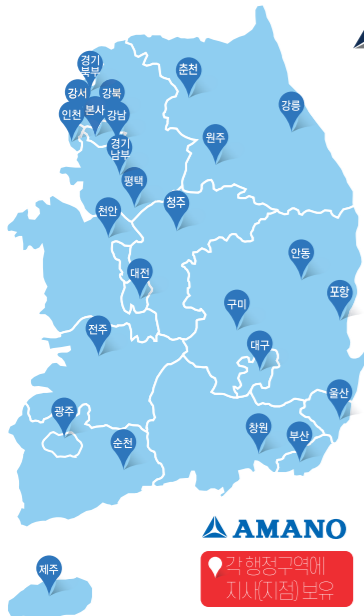

AMANO만의 차별화된 서비스

AMANO 24HOUR CS SYSTEM

365일 24시간 원격대응팀 상주 통합관제센터 운영으로 CTI기능의 현장정보 즉시확인과 언제 어디서든 AS접수 가능하며 통합센터의 압도적인 **응답률 99%**이상으로 콜센터 품질 우수사업장 선정

전국 어디서든 AMANO MAP

AMANO 판매거점 및 판매거점 25개소 (본사1/각 지점23/공장1)