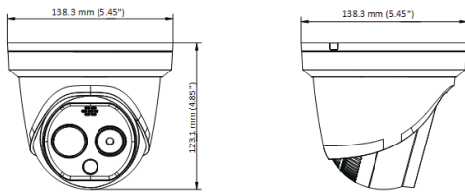

NETWORK CAMERA

AKC-TT0401

Thermographic Network Turret Camera

Unit : mm [Inch]