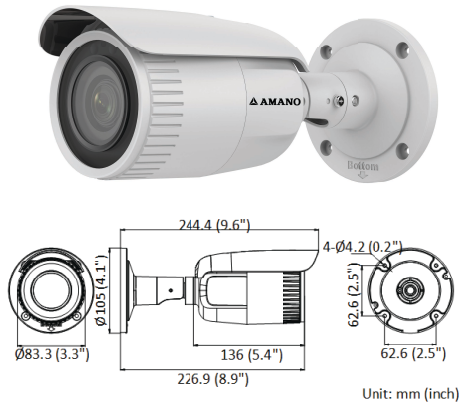

AKC-CB0501

5 MP Network Bullet Camera

Unit : mm [Inch]

Key Feature

5MP 고정형 네트워크 볼렛 카메라

- 고정렌즈, 2.8/4mm 선택가능
- 5MP 해상도
- 효율적인 압축 방식 H.265+
- 120 dB WDR 역광 보정 기능
- IP67 (방진 및 방수)

적용 시나리오

- 주차장/현관/복도 등 다양한 공간에 사용 가능

AKC-CB0511

5 MP Bullet Network Camera

Unit : mm [Inch]

Key Feature

5MP 가변 네트워크 볼렛 카메라

- 5MP 해상도
- 효율적인 압축 방식 H.265+
- 120 dB WDR 역광 보정 기능
- 메모리 카드 슬롯 최대 256GB
- 2.8~12mm 전동 가변 초점 렌즈
- IP67 (방진 및 방수)

적용 시나리오

- 실외 주차장/현관/복도 등 다양한 공간에 사용 가능

AKC-CD0202

2 MP mini Dome Network Camera

Unit : mm [Inch]

Key Feature

2MP 내장 마이크 고정 미니 네트워크 돔 카메라

- 이상음원 감지 기능
- 2MP 해상도
- 2.0mm 고정 렌즈, 렌즈 왜곡 보정 기능
- 효율적인 압축 방식 H.265+
- 120 dB WDR 역광 보정 기능
- IP67 (방진 및 방수), IK08 (파손 방지)