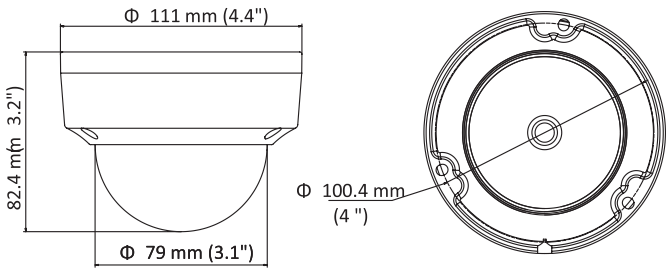

AKC-CD0201

2 MP Network Dome Camera

Unit : mm [Inch]

Key Feature

2MP 고정형 네트워크 돔 카메라

- 고정 렌즈, 2.8/4mm 선택 가능
- 2MP 해상도
- 효율적인 압축 방식 H.265+
- DWDR 역광 보정 기능
- IP67 (방진 및 방수), IK10 (파손 방지)

적용 시나리오

- 주차장/현관/복도 등 다양한 공간에 사용 가능