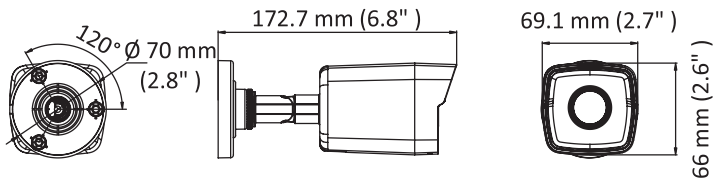

AKC-CB0201

2 MP Network Bullet Camera

Unit : mm [Inch]

Key Feature

2MP 고정형 네트워크 볼렛 카메라

- 고정 렌즈, 2.8/4mm 선택 가능
- 2MP 해상도
- 효율적인 압축 방식 H.265+
- DWDR 역광 보정 기능
- IP67 (방진 및 방수)

적용 시나리오

- 주차장/현관/복도 등 다양한 공간에 사용 가능