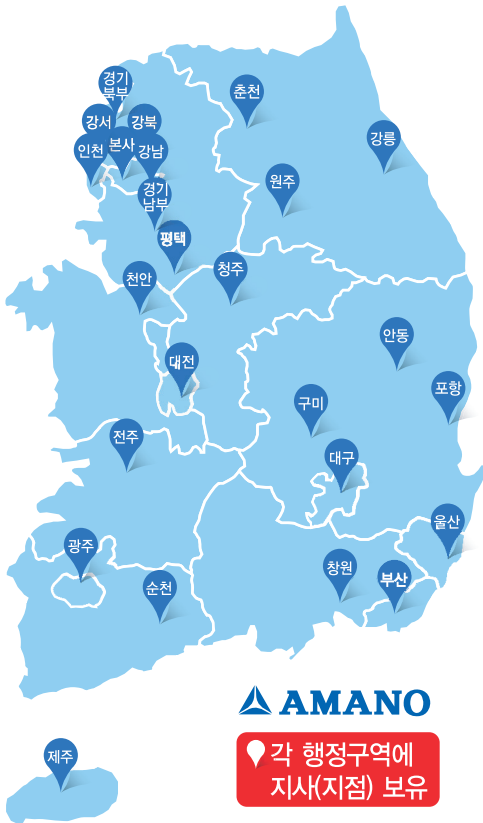

AMANO만의 차별화된 서비스

AMANO 24시간 365일 CS SYSTEM

아마노코리아는 365일 24시간 원격대응팀이 상주하는 통합관제센터 운영으로 CT기능의 현장정보 즉시확인과 언제 어디서든 AS접수가 가능하며 통합센터의 압도적인 콜센터 응답률 99% 이상으로 콜센터 품질 우수사업장으로 선정되었습니다.

업계 최초
통합센터
이원화 운영

전국 어디서든 AMANO MAP

AMANO

각 행정구역에
지사(지점) 보유

판매거점 및 판매거점 25개소 (본사1/각지점23/공장1)

- **서울본사**
서울시 영등포구 양산로 43, 407호
T. 02-2164-9900
- **강서지점**
서울시 영등포구 선유로49길 23 IS비즈타워2차 1007호
T. 02-6123-4220
- **강남지점**
서울특별시 송파구 백제고분로 121 베네빌딩 9층
T. 02-533-4616
- **강북지점**
서울시 동대문구 장안로 21 207-208호
T. 02-2249-8015
- **경기남부지점**
경기 수원시 영통구 반달로7번길 30 르베상스티프라자 319호
T. 031-221-5476
- **경기북부지점**
경기도 고양시 일산동구 백석동 1323 동문굿모닝타워 1차 312호
T. 031-903-9040
- **평택지점**
경기도 평택시 고덕중앙로 290 에이스퍼스트고덕 945호
T. 031-8054-7437
- **인천지사**
인천 부평구 부평대로 283 부평라이온스밸리A동 702호
T. 032-873-2100
- **대전지사**
대전광역시 서구 계룡로 648, 2층
T. 042-523-2100
- **천안지점**
충청남도 천안시 서북구 성성8로 14-4 403호
T. 041-622-6448
- **청주영업소**
청주시 청원구 사천동 254-4 201호
T. 1899-7275
- **광주지사**
광주광역시 북구 첨단과기로208번길 43-10 마루월BC저식산업센터 614호 T. 062-514-2277