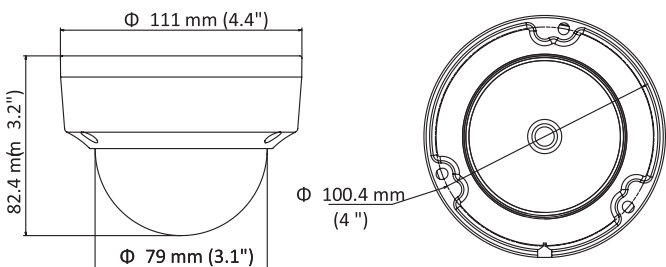

AKC-CD0501

5 MP Network Dome Camera

Unit : mm [Inch]

Key Feature

5MP 고정형 네트워크 돔 카메라

- 고정 렌즈, 2.8/4mm 선택 가능
- 5MP 해상도
- 효율적인 압축 방식 H.265+
- 120dB WDR 역광 보정 기능
- IP67 (방진 및 방수), IK10 (파손 방지)

적용 시나리오

- 주차장/현관/복도 등 다양한 공간에 사용 가능