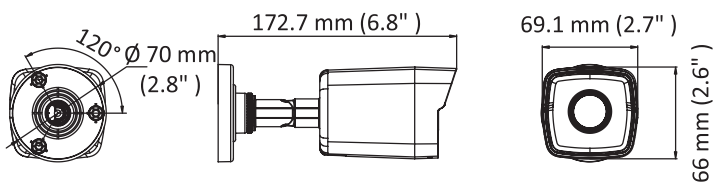

AKC-CB0501

5 MP Network Bullet Camera

Unit : mm [Inch]

Key Feature

5MP 고정형 네트워크 볼렛 카메라

- 고정렌즈, 2.8/4mm 선택가능
- 5MP 해상도
- 효율적인 압축 방식 H.265+
- 120 dB WDR 역광 보정 기능
- IP67 (방진 및 방수)

적용 시나리오

- 주차장/현관/복도 등 다양한 공간에 사용 가능