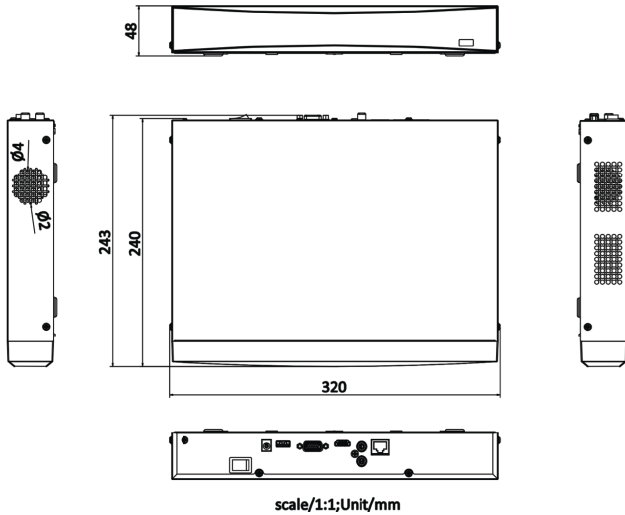

NVR

AKC-N00401-P

NVR

Unit : mm [Inch]

Key Feature

4채널 1U 4PoE NVR

- 차량/사람 구분 가능
- 4채널 IP 카메라 입력
- H.265+/H.265/H.264+/H.264 압축
- 최대 1채널 12MP / 2채널 8MP / 4채널 4MP / 8채널 1080p 입력
- HDMI 포트 1, VGA 1포트
- HDD 1 SATA 지원 포트당 최대 10TB
- 최대 40 Mbps 입력 대역폭