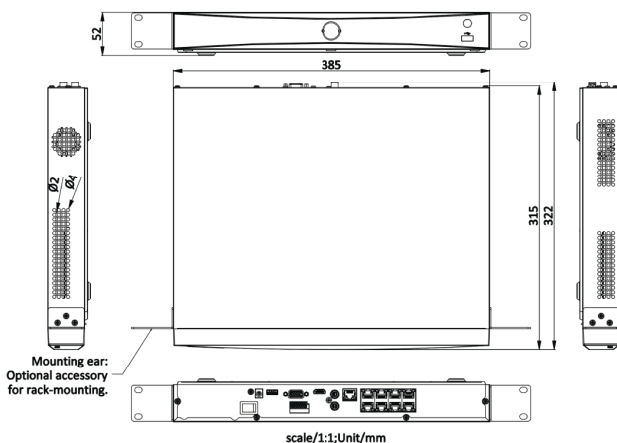

- 차량/사람 구분 가능
- 4채널 IP 카메라 입력
- H.265+/H.265/H.264+/H.264 압축
- 최대 1채널 12MP / 2채널 8MP / 4채널 4MP / 8채널 1080p 입력
- HDMI 포트 1, VGA 1포트
- HDD 1 SATA 지원 포트당 최대 10TB
- 최대 40 Mbps 입력 대역폭

AKC-N00802-P

NVR

Unit : mm [Inch]