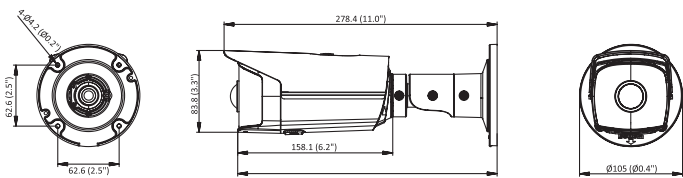

NETWORK CAMERA

AKC-TT0401

Thermographic Network Turret Camera

Unit : mm [Inch]

Key Feature

- 고정 렌즈, 2mm/3mm/6mm 선택 가능
- 160×120 열화상 해상도
- 4MP 광학 해상도
- 온도편차 ±8 °C
- 오디오 알람 및 스트로브 라이트 지원

적용 시나리오

- 전기차 충전소 / 쓰레기 재활용품
- 분리수거장 화재 예방 사용

AKC-CB0401-180

4MP IR Bullet Network Camera

Unit : mm [Inch]

Key Feature

- 4MP 180도 슈퍼 와이드 앵글 카메라
- 4MP 해상도
- 고정 렌즈 1.68mm
- IP67

적용 시나리오

- 주차장 출입구 사용(스크래치 감시)

AKC-CD0201